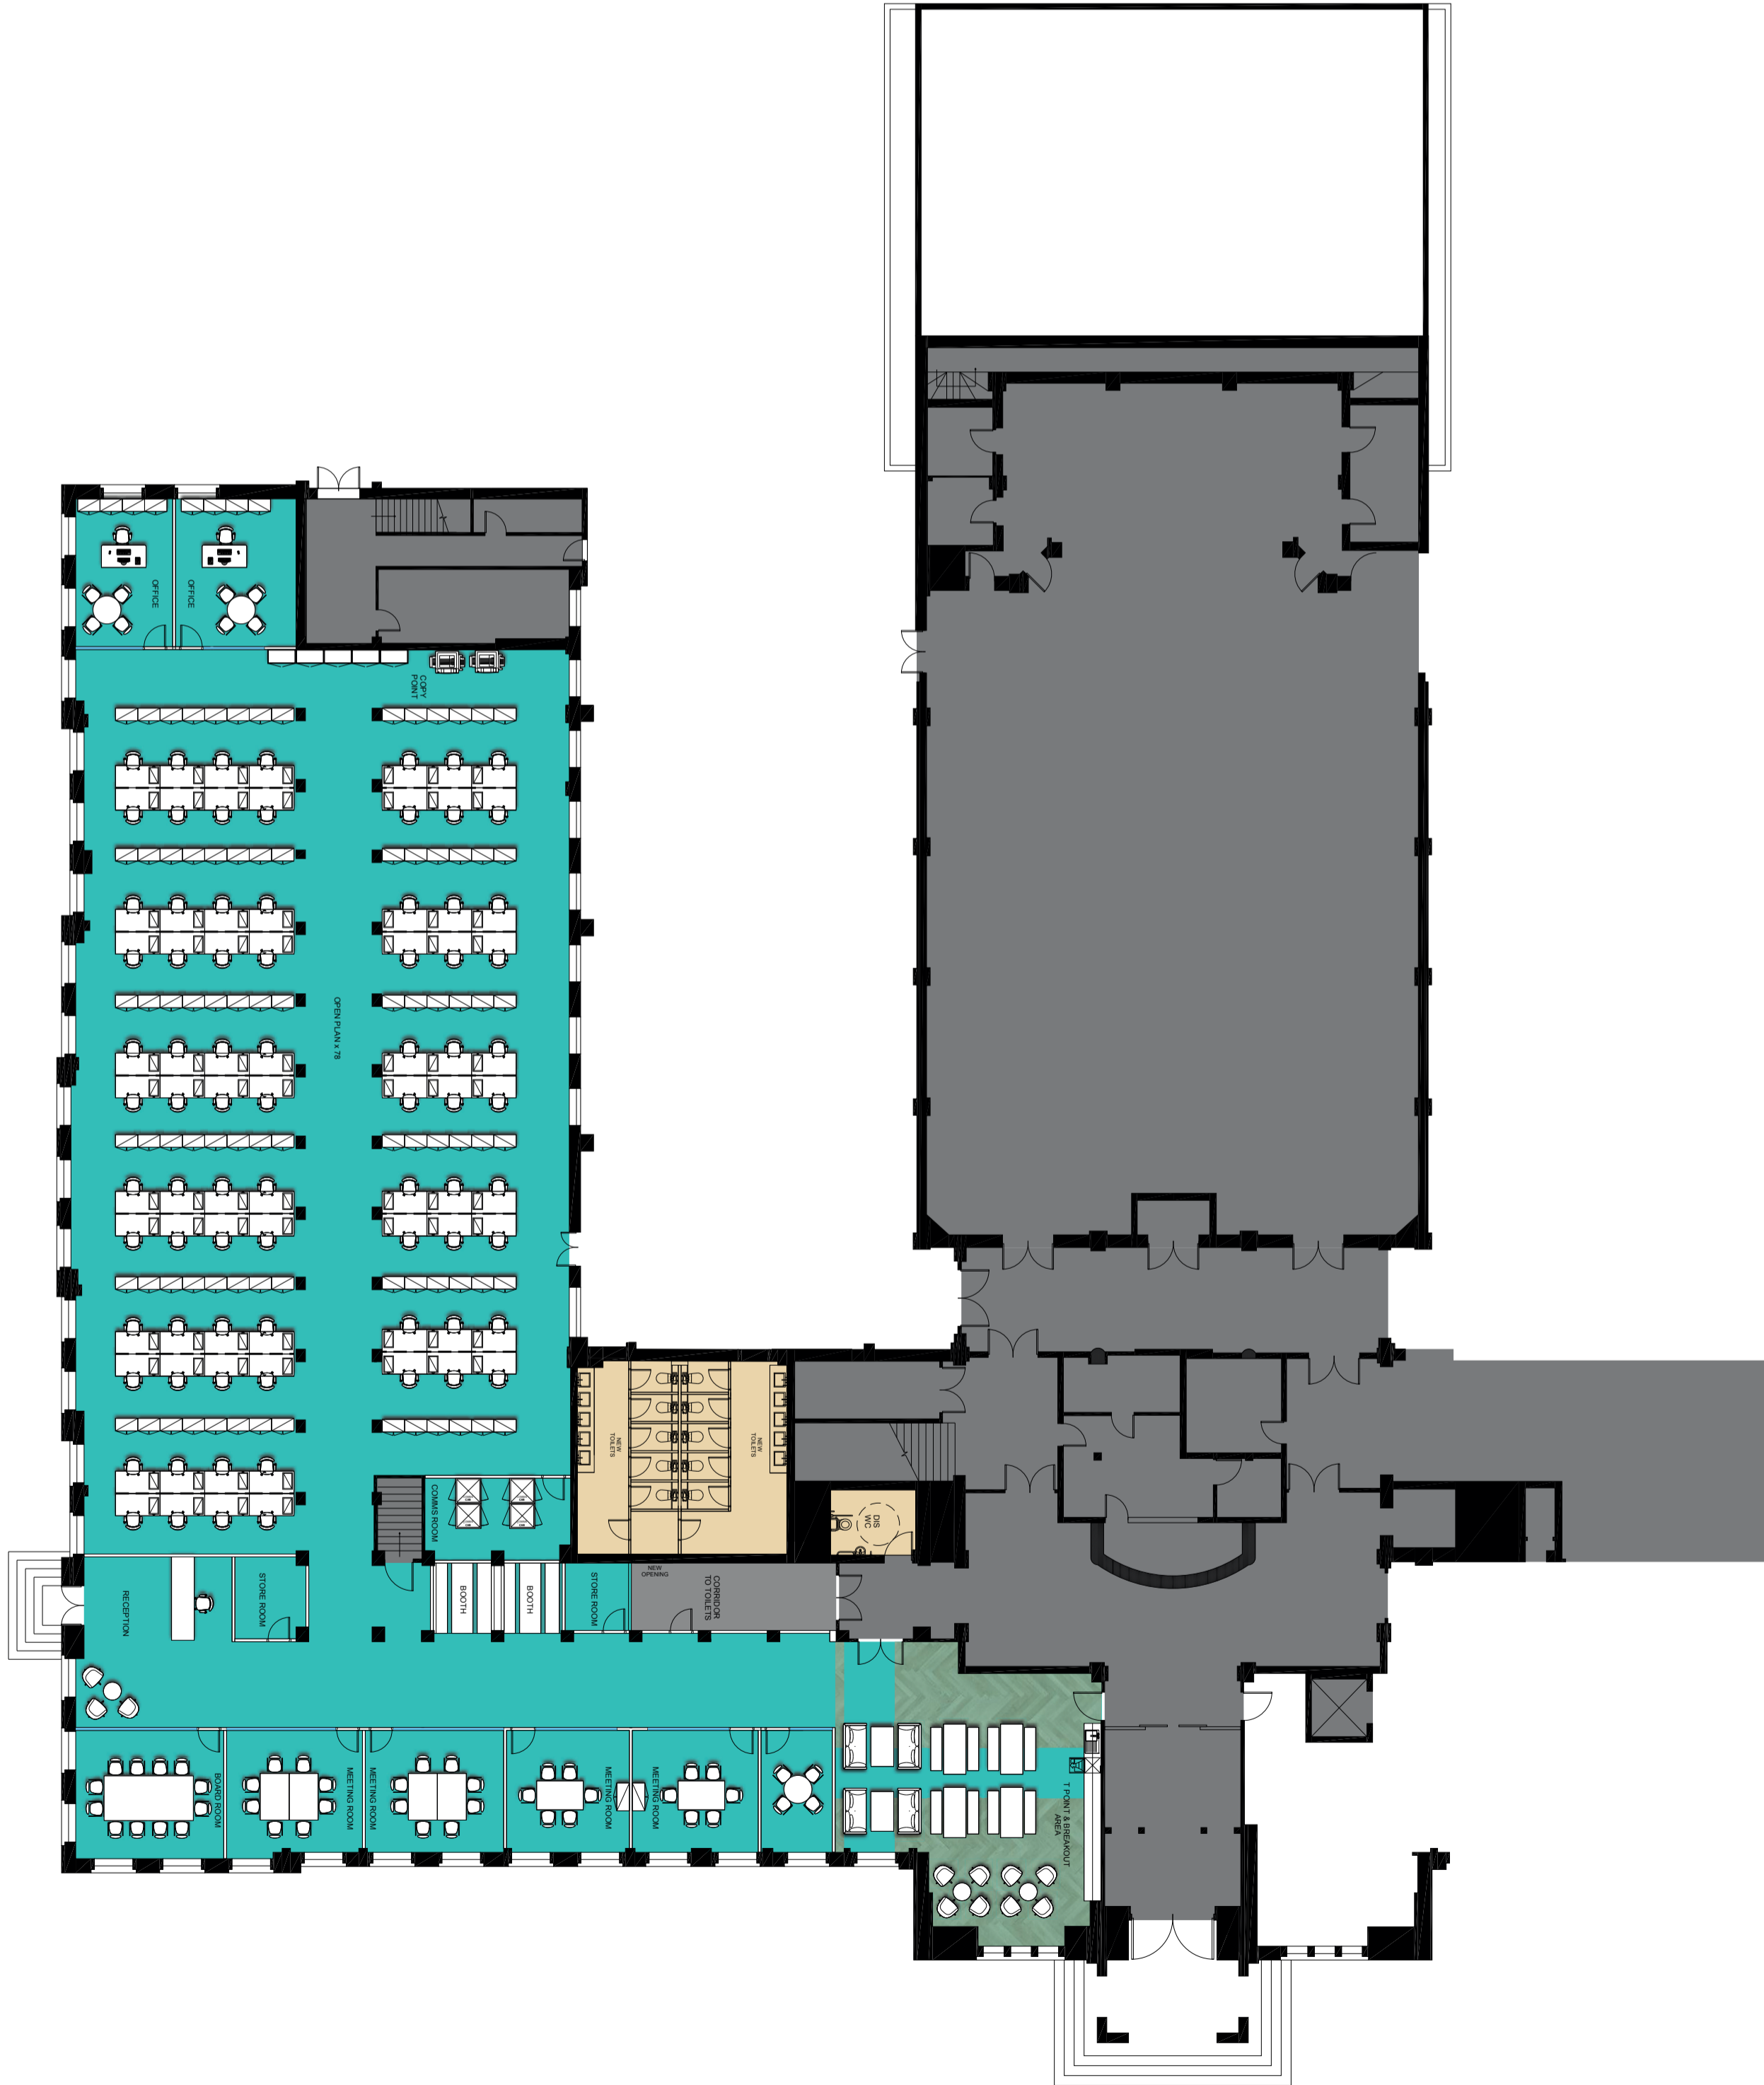

ear|sdon park

Suite A

10,054 sq ft (934 sq m)

Suite B

3,487 sq ft (324 sq m)